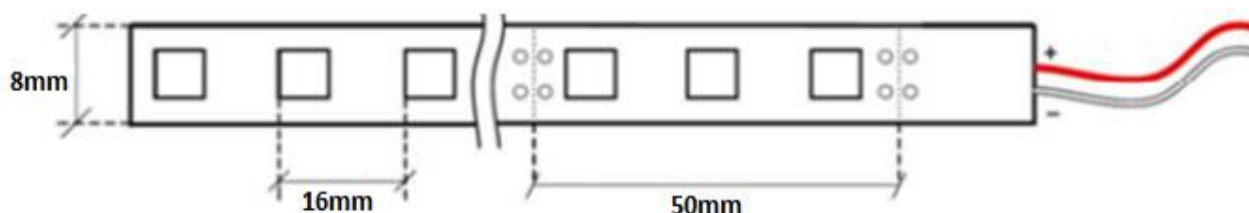

INNE INFORMACJE

Tolerancja parametrów optycznych i elektrycznych +/- 10%.

Przekroczenie napięcia zasilania prowadzi do przeciążenia, w konsekwencji czego może nastąpić skrócenie działania, a nawet uszkodzenie produktu.

Przekroczenie temperatury składowania lub temperatury pracy również może doprowadzić do uszkodzenia produktu.

GERLED Sp. z o.o.

ul. Miłkowskiego 21
30-349 Kraków
NIP: 6793101821
REGON: 123142992